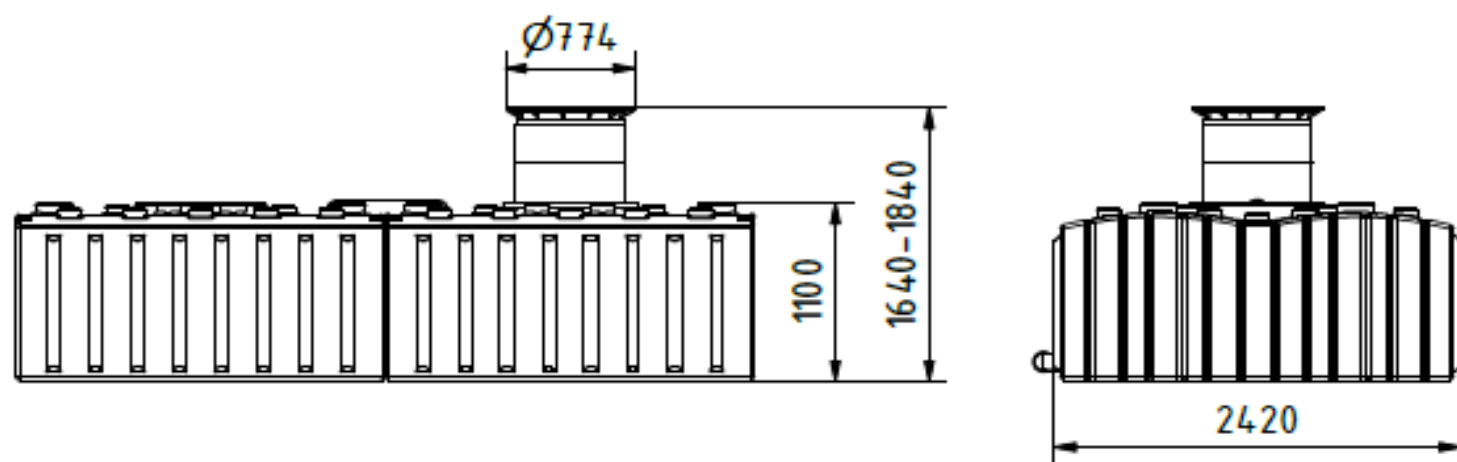

# Flachtank-System 10.000 l PKW-befahrbar

7x Gummilippendichtung

Verbindungsleitungen nicht im Lieferumfang\*

\*