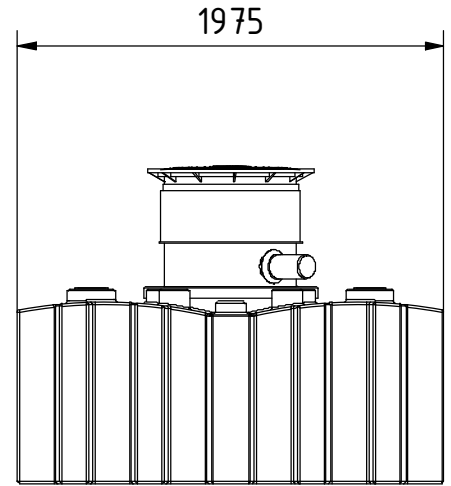

# Flachtank 3.000 I

5x Gummilippendichtung  
 Siphon mit Tierschutz  
 Aqua Pro Filter

Dom ausziehbar 200mm  
 Abdeckung Kindersicher verschraubt

- Beim Ausheben der Grube auf Sicherheit achten
- Unter dem Behälter 15 cm Sandbett herstellen
- Vor dem Anfüllen (4/16 Material) den Behälter schrittweise mit 30 cm Wasser füllen.
- Darauf achten das keine spitzen Steine gegen die Behälterwand drücken.
- Tank ist generell nur begehrbar
- Gesonderte Einbauanleitung beachten, sonst kein Anspruch auf Garantie und Gewährleistung