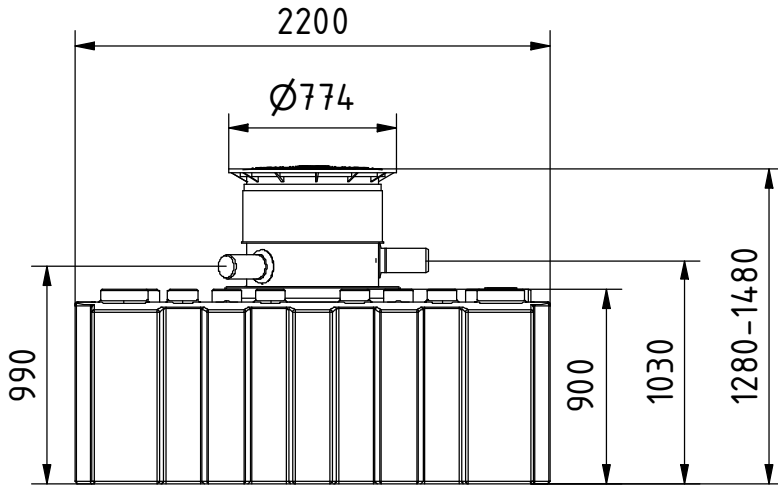

# Flachtank 3.000 I

5x Gummilippendichtung  
 Siphon mit Tierschutz  
 Aqua Pro Filter

Dom ausziehbar 200mm  
 Abdeckung Kindersicher verschraubt

- Beim Ausheben der Grube auf Sicherheit achten
- Unter dem Behälter 15 cm Sandbett herstellen
- Vor dem Anfüllen (4/16 Material) den Behälter schrittweise mit 30 cm Wasser füllen.
- Darauf achten das keine spitzen Steine gegen die Behälterwand drücken.
- Tank ist generell nur begehrbar
- Gesonderte Einbauanleitung beachten, sonst kein Anspruch auf Garantie und Gewährleistung