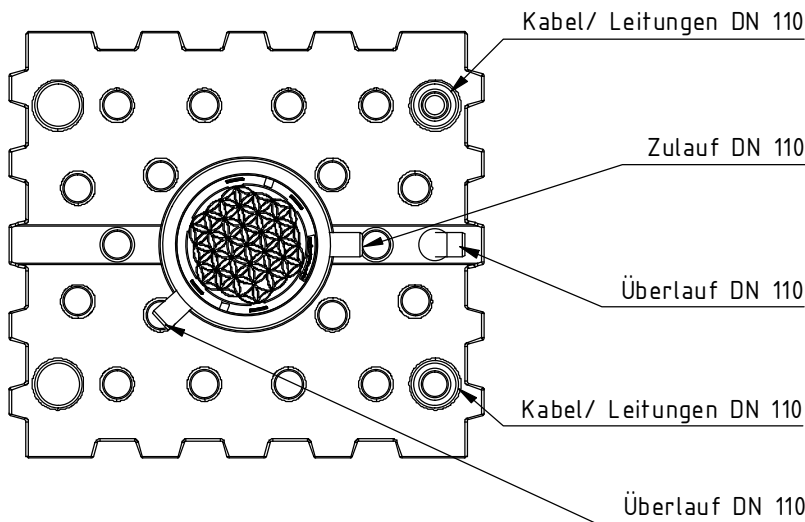

# Flachtank 3.000 I

5x Gummilippendichtung  
 Siphon mit Tierschutz  
 Aqua Pro Filter

Dom ausziehbar 200mm  
 Abdeckung Kindersicher verschraubt

- Beim Ausheben der Grube auf Sicherheit achten
- Unter dem Behälter 15 cm Sandbett herstellen
- Vor dem Anfüllen (4/16 Material) den Behälter schrittweise mit 30 cm Wasser füllen.
- Darauf achten das keine spitzen Steine gegen die Behälterwand drücken.
- Tank ist generell nur begehrbar
- Gesonderte Einbauanleitung beachten, sonst kein Anspruch auf Garantie und Gewährleistung

Alle Tankverbindungen sind beispielhaft dargestellt. Sie sind nicht vorinstalliert und müssen vor Ort angepasst werden.  
optionales Zubehör erforderlich  
 Technische Weiterentwicklungen und Änderungen der einzelnen Artikel, sowie Irrtümer, Druckfehler und Preisänderungen vorbehalten. Fotos und Zeichnungen sind unverbindlich. Technologisch bedingt können geringfügige Maß-, Gewichts- und Farbabweichungen auftreten.