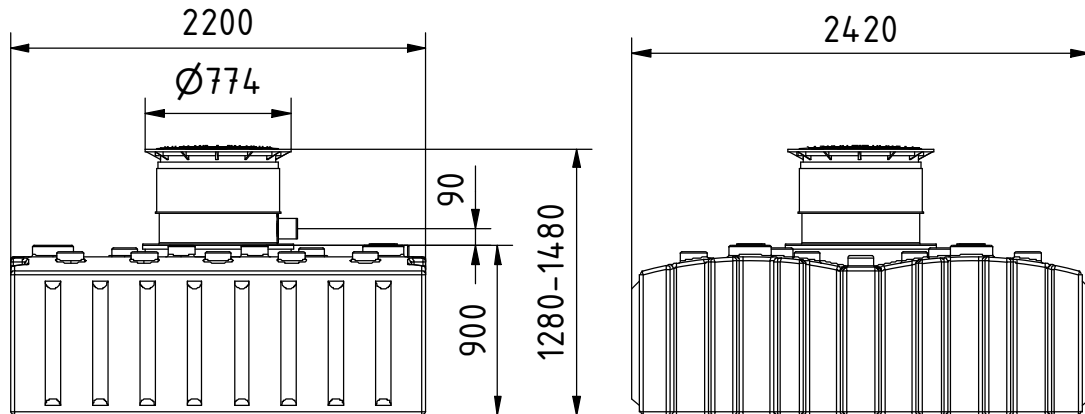

Flachtank 4.000 I

4x Gummilippendichtung
Siphon mit Tierschutz
Filterkorb

Dom ausziehbar 200mm
Abdeckung Kindersicher verschraubt

- Beim Ausheben der Grube auf Sicherheit achten
- Unter dem Behälter 15 cm Sandbett herstellen
- Vor dem Anfüllen (4/16 Material) den Behälter schrittweise mit 30 cm Wasser füllen.
- Darauf achten das keine spitzen Steine gegen die Behälterwand drücken.
- Tank ist generell nur begehrbar
- Gesonderte Einbauanleitung beachten, sonst kein Anspruch auf Garantie und Gewährleistung

Art.-Nr.
FTN-4000-GP

Datum.
29.03.2023

alle Angaben in mm
Toleranz +-3%