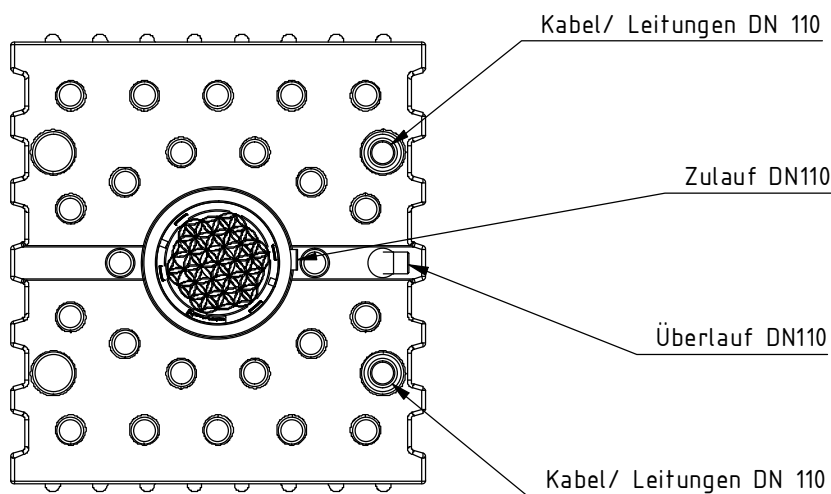

Flachtank 4.000 I

4x Gummilippendichtung
Siphon mit Tierschutz
Filterkorb

Dom ausziehbar 200mm
Abdeckung Kindersicher verschraubt

- Beim Ausheben der Grube auf Sicherheit achten
- Unter dem Behälter 15 cm Sandbett herstellen
- Vor dem Anfüllen (4/16 Material) den Behälter schrittweise mit 30 cm Wasser füllen.
- Darauf achten das keine spitzen Steine gegen die Behälterwand drücken.
- Tank ist generell nur begehrbar
- Gesonderte Einbauanleitung beachten, sonst kein Anspruch auf Garantie und Gewährleistung

Alle Tankverbindungen sind beispielhaft dargestellt. Sie sind nicht vorinstalliert und müssen vor Ort angepasst werden.
optionales Zubehör erforderlich
Technische Weiterentwicklungen und Änderungen der einzelnen Artikel, sowie Irrtümer, Druckfehler und Preisänderungen vorbehalten. Fotos und Zeichnungen sind unverbindlich. Technologisch bedingt können geringfügige Maß-, Gewichts- und Farbabweichungen auftreten.

Art.-Nr.
FTN-4000-GP

Datum.
29.03.2023

alle Angaben in mm
Toleranz +-3%