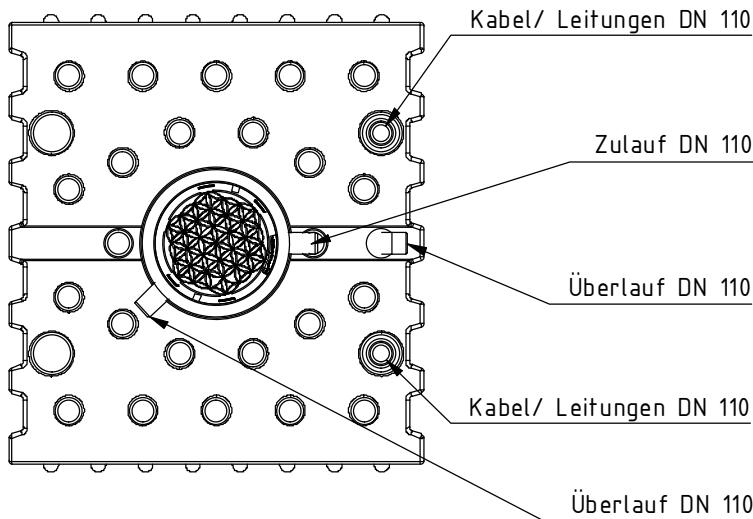

# Flachtank 4.000 I

5x Gummilippendichtung  
 Siphon mit Tierschutz  
 Aqua Pro Filter

Dom ausziehbar 200mm  
 Abdeckung Kindersicher verschraubt

- Beim Ausheben der Grube auf Sicherheit achten
- Unter dem Behälter 15 cm Sandbett herstellen
- Vor dem Anfüllen (4/16 Material) den Behälter schrittweise mit 30 cm Wasser füllen.
- Darauf achten das keine spitzen Steine gegen die Behälterwand drücken.
- Tank ist generell nur begehbar
- Gesonderte Einbauanleitung beachten, sonst kein Anspruch auf Garantie und Gewährleistung

Alle Tankverbindungen sind beispielhaft dargestellt. Sie sind nicht vorinstalliert und müssen vor Ort angepasst werden.  
optionales Zubehör erforderlich  
 Technische Weiterentwicklungen und Änderungen der einzelnen Artikel, sowie Irrtümer, Druckfehler und Preisänderungen vorbehalten. Fotos und Zeichnungen sind unverbindlich. Technologisch bedingt können geringfügige Maß-, Gewichts- und Farbabweichungen auftreten.