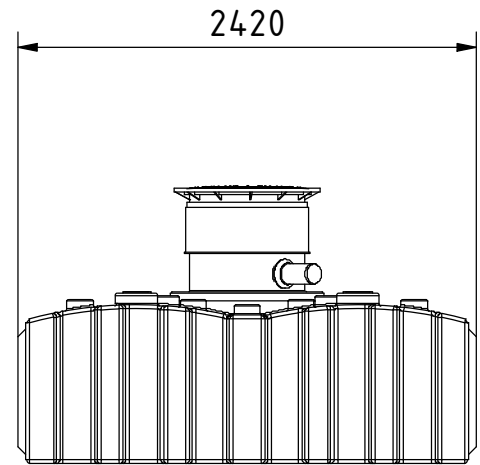

# Flachtank 4.000 I

5x Gummilippendichtung  
 Siphon mit Tierschutz  
 Aqua Pro Filter

Dom ausziehbar 200mm  
 Abdeckung Kindersicher verschraubt

- Beim Ausheben der Grube auf Sicherheit achten
- Unter dem Behälter 15 cm Sandbett herstellen
- Vor dem Anfüllen (4/16 Material) den Behälter schrittweise mit 30 cm Wasser füllen.
- Darauf achten das keine spitzen Steine gegen die Behälterwand drücken.
- Tank ist generell nur begehbar
- Gesonderte Einbauanleitung beachten, sonst kein Anspruch auf Garantie und Gewährleistung