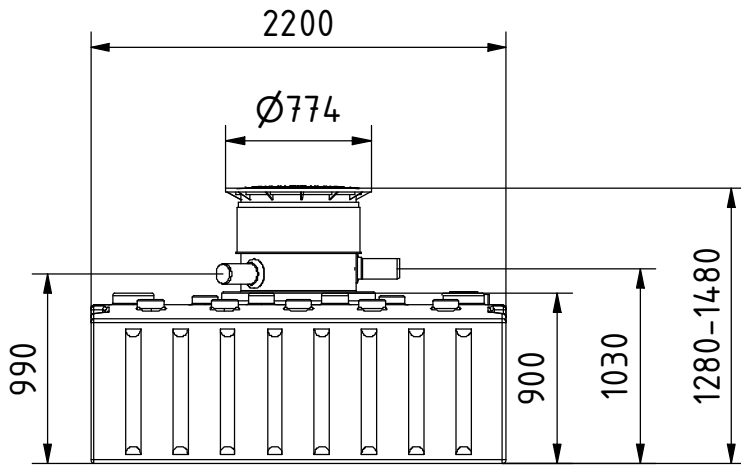

# Flachtank 4.000 I

5x Gummilippendichtung  
 Siphon mit Tierschutz  
 Aqua Pro Filter

Dom ausziehbar 200mm  
 Abdeckung Kindersicher verschraubt

- Beim Ausheben der Grube auf Sicherheit achten
- Unter dem Behälter 15 cm Sandbett herstellen
- Vor dem Anfüllen (4/16 Material) den Behälter schrittweise mit 30 cm Wasser füllen.
- Darauf achten das keine spitzen Steine gegen die Behälterwand drücken.
- Tank ist generell nur begehbar
- Gesonderte Einbauanleitung beachten, sonst kein Anspruch auf Garantie und Gewährleistung

Art.-Nr.  
**FTN-4000-HP**

Datum.  
**29.03.2023**

alle Angaben in mm  
 Toleranz +-3%