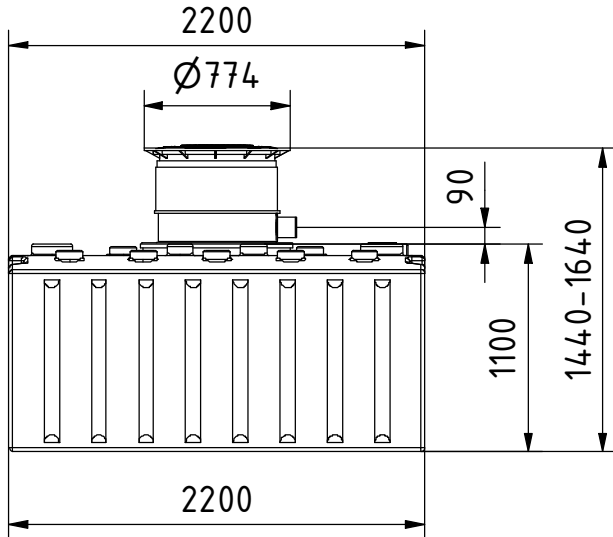

Flachtank 5.000 I

4x Gummilippendichtung
 Siphon mit Tierschutz
 Filterkorb

Dom ausziehbar 200mm
 Abdeckung Kindersicher verschraubt

- Beim Ausheben der Grube auf Sicherheit achten
- Unter dem Behälter 15 cm Sandbett herstellen
- Vor dem Anfüllen (4/16 Material) den Behälter schrittweise mit 30 cm Wasser füllen.
- Darauf achten das keine spitzen Steine gegen die Behälterwand drucken.
- Tank ist generell nur begehbar
- Gesonderte Einbauanleitung beachten, sonst kein Anspruch auf Garantie und Gewährleistung

Art.-Nr.
FTN-5000-GP

Datum.
29.03.2023

alle Angaben in mm
 Toleranz +-3%