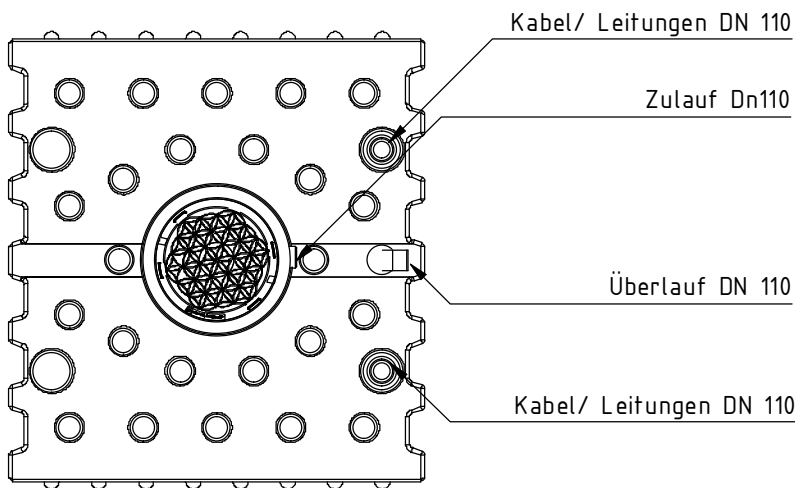

Flachtank 5.000 I

4x Gummilippendichtung
 Siphon mit Tierschutz
 Filterkorb

Dom ausziehbar 200mm
 Abdeckung Kindersicher verschraubt

- Beim Ausheben der Grube auf Sicherheit achten
- Unter dem Behälter 15 cm Sandbett herstellen
- Vor dem Anfüllen (4/16 Material) den Behälter schrittweise mit 30 cm Wasser füllen.
- Darauf achten das keine spitzen Steine gegen die Behälterwand drucken.
- Tank ist generell nur begehbar
- Gesonderte Einbauanleitung beachten, sonst kein Anspruch auf Garantie und Gewährleistung

Alle Tankverbindungen sind beispielhaft dargestellt. Sie sind nicht vorinstalliert und müssen vor Ort angepasst werden.
optionales Zubehör erforderlich
 Technische Weiterentwicklungen und Änderungen der einzelnen Artikel, sowie Irrtümer, Druckfehler und Preisänderungen vorbehalten. Fotos und Zeichnungen sind unverbindlich. Technologisch bedingt können geringfügige Maß-, Gewichts- und Farbabweichungen auftreten.

Art.-Nr.
FTN-5000-GP

Datum.
29.03.2023

alle Angaben in mm
 Toleranz +-3%