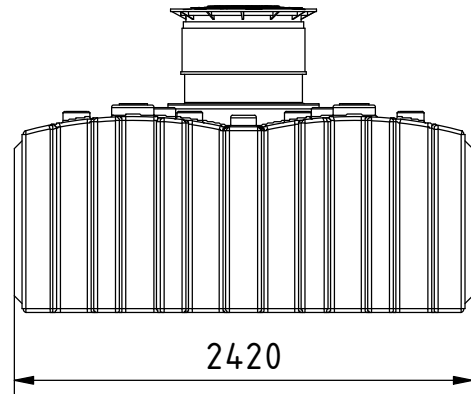

Flachtank 5.000 I

4x Gummilippendichtung
 Siphon mit Tierschutz
 Filterkorb

Dom ausziehbar 200mm
 Abdeckung Kindersicher verschraubt

- Beim Ausheben der Grube auf Sicherheit achten
- Unter dem Behälter 15 cm Sandbett herstellen
- Vor dem Anfüllen (4/16 Material) den Behälter schrittweise mit 30 cm Wasser füllen.
- Darauf achten das keine spitzen Steine gegen die Behälterwand drucken.
- Tank ist generell nur begehbar
- Gesonderte Einbauanleitung beachten, sonst kein Anspruch auf Garantie und Gewährleistung

Art.-Nr.
FTN-5000-GP

Datum.
29.03.2023

alle Angaben in mm
 Toleranz +-3%